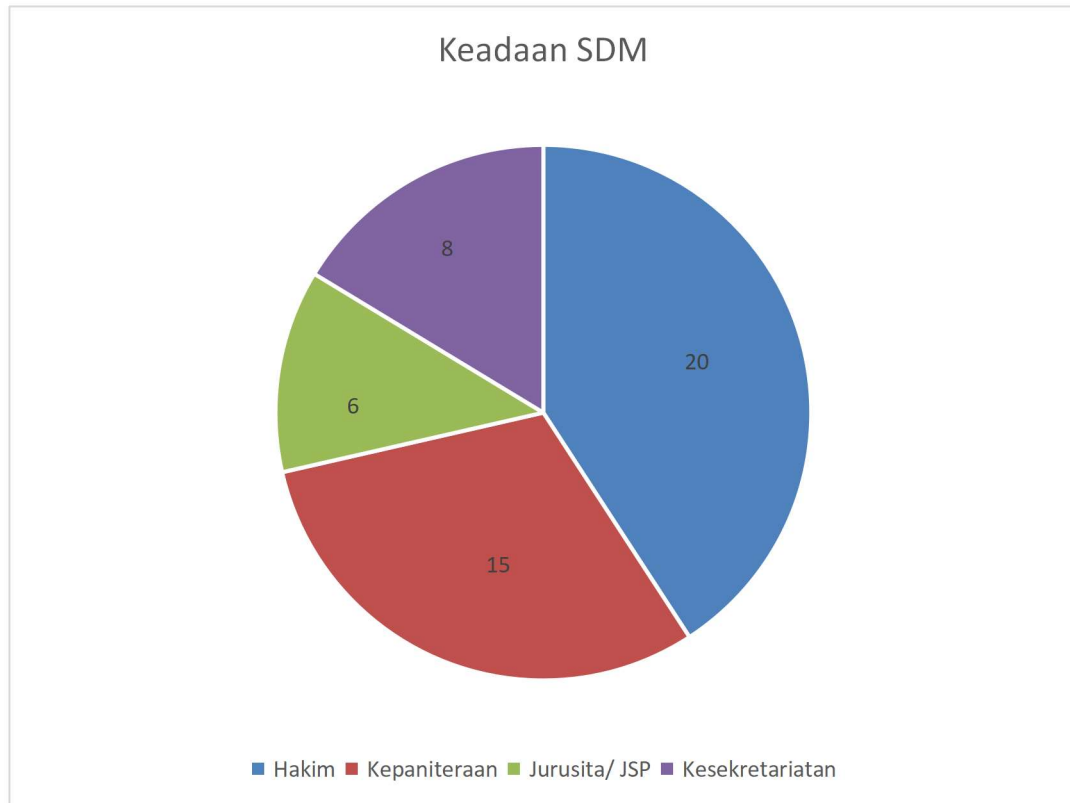

## STATISTIK PEGAWAI

### Profil Sumber Daya Manusia

Saat ini pegawai Pengadilan Agama Padang Kelas I A berjumlah 49 (empat puluh sembilan) orang dengan rincian sebagai berikut:

Sebaran aparatur sipil negara di lingkungan Pengadilan Agama Padang Kelas I A.