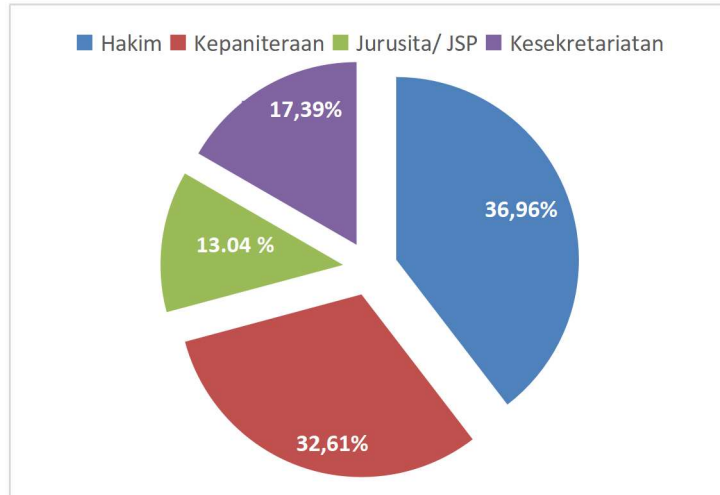

## STATISTIK PEGAWAI PENGADILAN AGAMA PADANG

Saat ini pegawai Pengadilan Agama Padang Kelas I A berjumlah 48 (empat puluh delapan ) orang dengan rincian sebagai berikut:

Grafik 3-2 : Sebaran aparatur sipil negara di lingkungan Pengadilan Agama Padang Kelas I A.