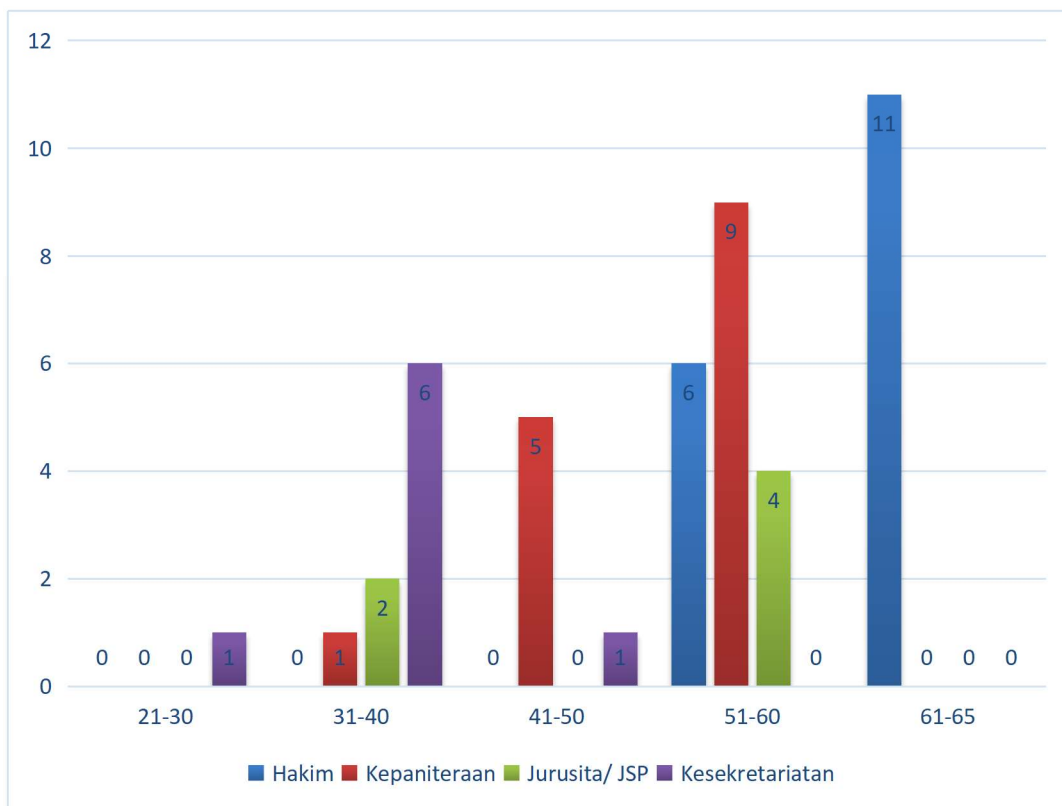

No	Jabatan	Jumlah		Pendidikantertinggi					
		Laki-laki	Perempuan	SLTP	SLTA	D3	S1	S2	S3
3	Kejurusitaan	6	0	0	3	0	3	0	0
4	Kesekretariatan	3	5	0	0	0	7	1	0
Jumlah		26	22	0	3	1	28	16	0
Jumlah Total		48		48					

Tabel 3-6 : Tingkat pendidikan pada Pengadilan Agama Padang Kelas I A

Grafik 3-4 : Sebaran umur aparatur sipil negara di lingkungan Pengadilan Agama Padang Kelas I A

No	Usia (Tahun)	Hakim	Kepani teraan	Kejuru sitaan	Kesekre tariatan	Jumlah
1	21-30	0	0	0	1	1
2	31-40	0	1	2	6	9
3	41-50	0	5	0	1	6
4	51-60	6	9	4	0	21