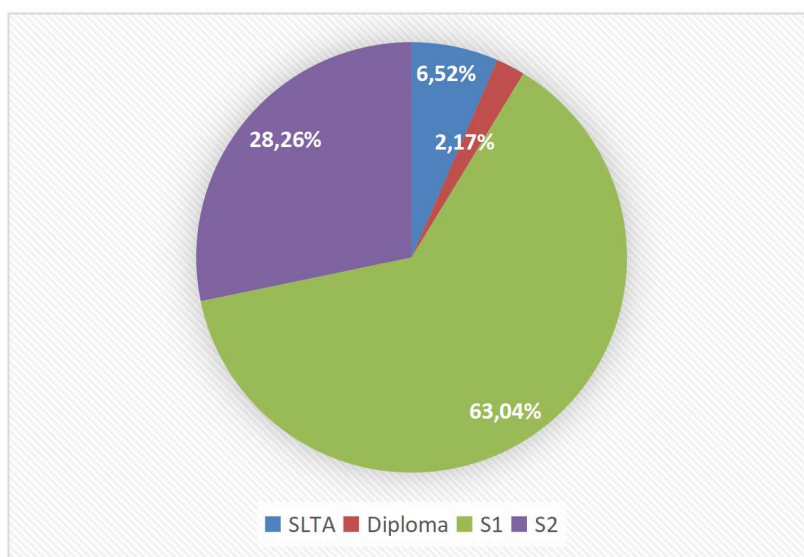

Tabel 3-2 : Tenaga Hakim pada Pengadilan Agama Padang Kelas I A

**b. Kepaniteraan**

No	Jabatan	Jumlah		Pendidikan tertinggi				
		Laki-laki	Perempuan	SLTA	D3	S1	S2	S3
1	Panitera	1	0	0	0	1	0	0
2	Panitera Muda	1	1	0	0	2	0	0
3	Panitera Pengganti	3	9	0	1	8	3	0
4	Fungsional/Staff	0	0	0	0	0	0	0
<b>Jumlah</b>		<b>5</b>	<b>10</b>	<b>0</b>	<b>1</b>	<b>11</b>	<b>3</b>	<b>0</b>
<b>Jumlah Total</b>		<b>15</b>		<b>15</b>				

Tabel 3-3 : Tenaga Kepaniteraan pada Pengadilan Agama Padang Kelas I A

**c. Kejurusitaan**

No	Jabatan	Jumlah		Pendidikan tertinggi				
		Laki-laki	Perempuan	SLTA	D3	S1	S2	S3
1	Juru Sita	2	0	1	0	1	0	0
2	Juru Sita Pengganti	4	0	2	0	2	0	0
<b>Jumlah</b>		<b>6</b>	<b>0</b>	<b>3</b>	<b>0</b>	<b>3</b>	<b>0</b>	<b>0</b>
<b>Jumlah Total</b>		<b>6</b>		<b>6</b>				

Tabel 3-4 : Tenaga Kejurusitaan pada Pengadilan Agama Padang Kelas I A

**d. Kesekretariatan**

No	Jabatan	Jumlah		Pendidikan tertinggi				
		Laki-laki	Perempuan	SLTP	SLTA	D3	S1	S2
1	Sekretaris	1	0	0	0	0	1	0
2	Kepala Sub Bagian	0	3	0	0	0	2	1
3	Fungsional/Staff	2	2	0	0	0	4	0
<b>Jumlah</b>		<b>3</b>	<b>5</b>	<b>0</b>	<b>0</b>	<b>0</b>	<b>7</b>	<b>1</b>
<b>Jumlah Total</b>		<b>8</b>		<b>8</b>				

Tabel 3-5 : Tenaga Kesekretariatan pada Pengadilan Agama Padang Kelas I A

Grafik 3-3 : Sebaran tingkat pendidikan Aparatur Sipil Negara di lingkungan Pengadilan Agama Padang Kelas I A

No	Jabatan	Jumlah		Pendidikan tertinggi					
		Laki-laki	Perempuan	SLTP	SLTA	D3	S1	S2	S3
1	Hakim	12	7	0	0	0	7	12	1
2	Kepaniteraan	5	10	0	0	1	11	3	0