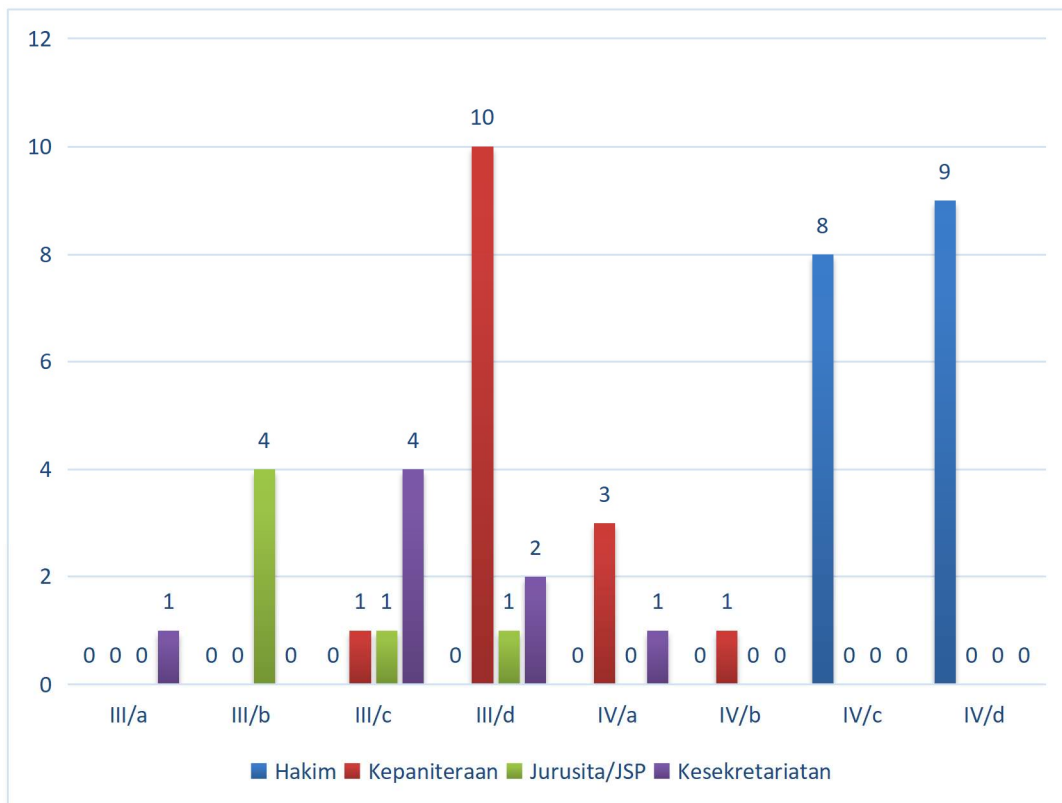

No	Jabatan	Jumlah		Pendidikantertinggi					
		Laki-laki	Perempuan	SLTP	SLTA	D3	S1	S2	S3
3	Kejurusitaan	6	0	0	3	0	3	0	0
4	Kesekretariatan	3	5	0	0	0	7	1	0
<b>Jumlah</b>		<b>26</b>	<b>22</b>	<b>0</b>	<b>3</b>	<b>1</b>	<b>28</b>	<b>16</b>	<b>0</b>
<b>Jumlah Total</b>		<b>48</b>		<b>48</b>					

Tabel 3-6 : Tingkat pendidikan pada Pengadilan Agama Padang Kelas I A

Grafik 3-4 : Sebaran umur aparatur sipil negara di lingkungan Pengadilan Agama Padang Kelas I A

No	Usia (Tahun)	Hakim	Kepani teraan	Kejuru sitaan	Kesekre tariatan	Jumlah
1	21-30	0	0	0	1	1
2	31-40	0	1	2	6	9
3	41-50	0	5	0	1	6
4	51-60	6	9	4	0	21

5	61-65	11	0	0	0	9
<b>Jumlah</b>		<b>17</b>	<b>15</b>	<b>6</b>	<b>8</b>	<b>46</b>

Tabel 3-7 : Tingkat pendidikan Aparatur Sipil Negara pada Pengadilan Agama Padang Kelas I A

**e. Pegawai teknis & non teknis berdasarkan golongan/ruang**